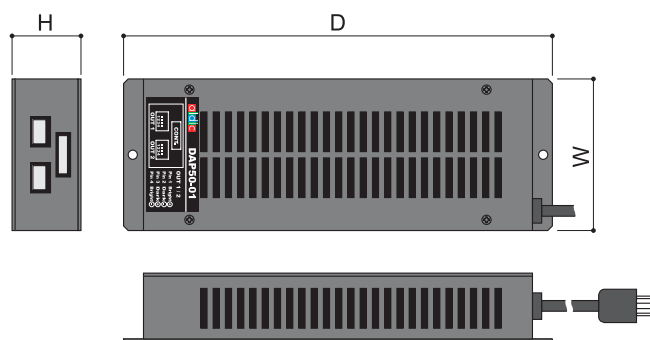

## 調光電源 DAP series

電源内蔵の調光器です。2出力2系統で各系統の出力を調整できます。

電源と調光器一体型により省スペース化を実現。  
標準品の50Wタイプに加え、100W、150W、250Wタイプもラインナップ。  
別売りの“magic touch”との組合せでスイッチ場所の自由度が広がります。  
※スイッチ部については別途お問い合わせください。

### 接続例

型 式	W	H	D
DAP50-01	99	45	240
DAP100-01	99	45	280
DAP150-01	99	55	280
DAP250-01	116	65	397

〈仕様〉  
本体

型式		DAP50-01	DAP100-01	DAP150-01	DAP250-01
電源	入力	AC 85~265V			
		DC 120~370V			
	出力	50W/12V	100W/12V	150W/12V	250W/12V
	最大電流	4.3A	8.5A	13A	20A
	周波数範囲	47~63Hz			
制御	効率	81%	83%	83%	80%
	調光方式	PWM方式 (0~100%)			
	制御出力	2出力2系統			
	設定方法	外部入カスイッチで設定			
	設定保存	EEROMに自動保存			
動作温度	動作温度	-10~+60°C			
	保存温度	30~90%			
	外形寸法	W99×H45×D240	W99×H45×D280	W99×H55×D280	W116×H65×D397

〈関連商品〉

1ch調光器 DIM-01

3ch調光器 DIM-03

電源システム MID series

記憶型調光システム 開発中

無線式調光システム RLC-01 開発中

タッチスイッチユニット magic touch series

●外観・仕様・価格は予告無く変更させていただくことがありますのでご了承ください。