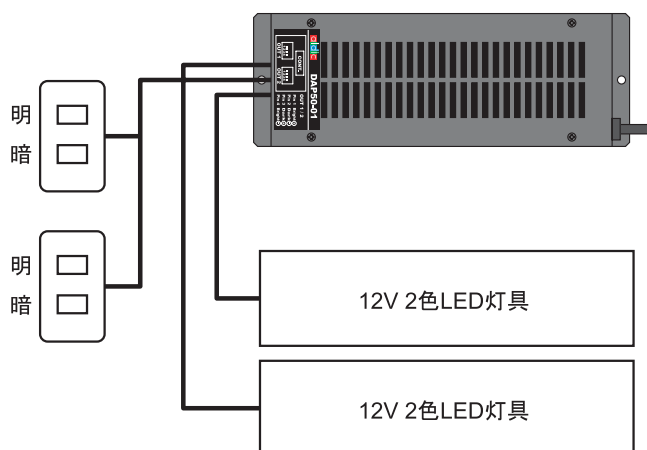

## 調光電源 DAP series

電源内蔵の調光器です。2出力2系統で各系統の出力を調整できます。

電源と調光器一体型により省スペース化を実現。  
標準品の50Wタイプに加え、100W、150W、250Wタイプもラインナップ。  
別売りの“magic touch”との組合せでスイッチ場所の自由度が広がります。  
※スイッチ部については別途お問い合わせください。

### 接続例

型 式	W	H	D
DAP50-01	99	45	240
DAP100-01	99	45	280
DAP150-01	99	55	280
DAP250-01	116	65	397

〈仕様〉  
本体

型式		DAP50-01	DAP100-01	DAP150-01	DAP250-01
電源	入力	AC 85~265V			
		DC 120~370V			
	出力	50W/12V	100W/12V	150W/12V	250W/12V
	最大電流	4.3A	8.5A	13A	20A
	周波数範囲	47~63Hz			
制御	効率	81%	83%	83%	80%
	調光方式	PWM方式 (0~100%)			
	制御出力	2出力2系統			
	設定方法	外部入カスイッチで設定			
	設定保存	EEROMに自動保存			
動作温度	動作温度	-10~+60°C			
	保存温度	30~90%			
	外形寸法	W99×H45×D240	W99×H45×D280	W99×H55×D280	W116×H65×D397

〈関連商品〉

1ch調光器 DIM-01

3ch調光器 DIM-03

電源システム MID series

記憶型調光システム 開発中

無線式調光システム RLC-01 開発中

タッチスイッチユニット magic touch series

●外観・仕様・価格は予告無く変更させていただくことがありますのでご了承ください。