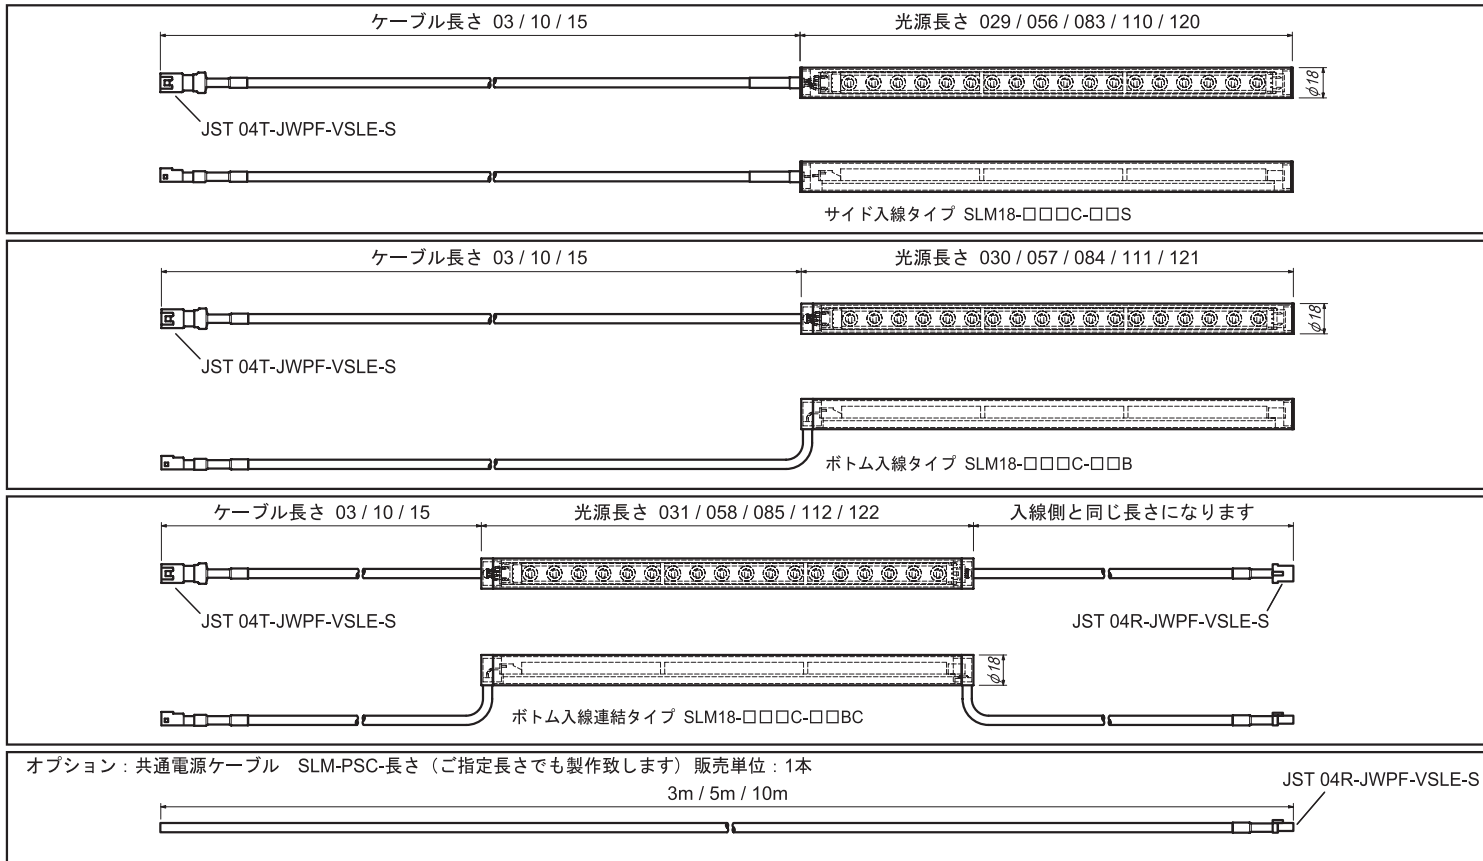

フルカラータイプ “オーロラ SLM18-A シリーズ”

パイプ照明のRGBタイプ。店舗や室内の装飾照明や間接照明に最適です。

〈仕様〉

製品名	定格電圧	光源長さ	定格電流	消費電力	発光色/色温度	設計寿命
クレスト SML18-Cシリーズ	24V	300mm	0.1A	2.4W	電球色3000K 昼白色5000K	40000h
		570mm	0.2A	4.8W		
		840mm	0.3A	7.2W		
		1920mm	0.7A	16.8W		
フラックス SML18-Fシリーズ	12V	300mm	0.2A	2.2W	電球色3000K 昼白色5000K	40000h
		570mm	0.4A	4.3W		
		840mm	0.5A	6.5W		
		1920mm	1.3A	15.1W		
オーロラ SML18-Aシリーズ	12V	300mm	0.4A	4.3W	RGB3色 同時点灯可	40000h
		570mm	0.7A	8.6W		
		840mm	1.1A	13.0W		
		1920mm	1.3A	15.8W		

〈型式構成〉

<p>SLM 18</p> <p>スリムレッズ</p> <p>直径 φ18</p>	<p>030</p> <p>光源長さ</p> <p>028: 280mm 030: 300mm 055: 550mm 057: 570mm 082: 820mm 084: 840mm 190: 1900mm 192: 1920mm</p>	<p>C</p> <p>シリーズ</p> <p>C: クレスト F: フラックス A: オーロラ</p>	<p>03</p> <p>ケーブル長さ</p> <p>03: 300mm 10: 1000mm 15: 1500mm</p>	<p>BC</p> <p>製品タイプ</p> <p>S: サイド入線タイプ B: ボトム入線タイプ BC: ボトム入線連結タイプ</p>
--	--	---	---	---