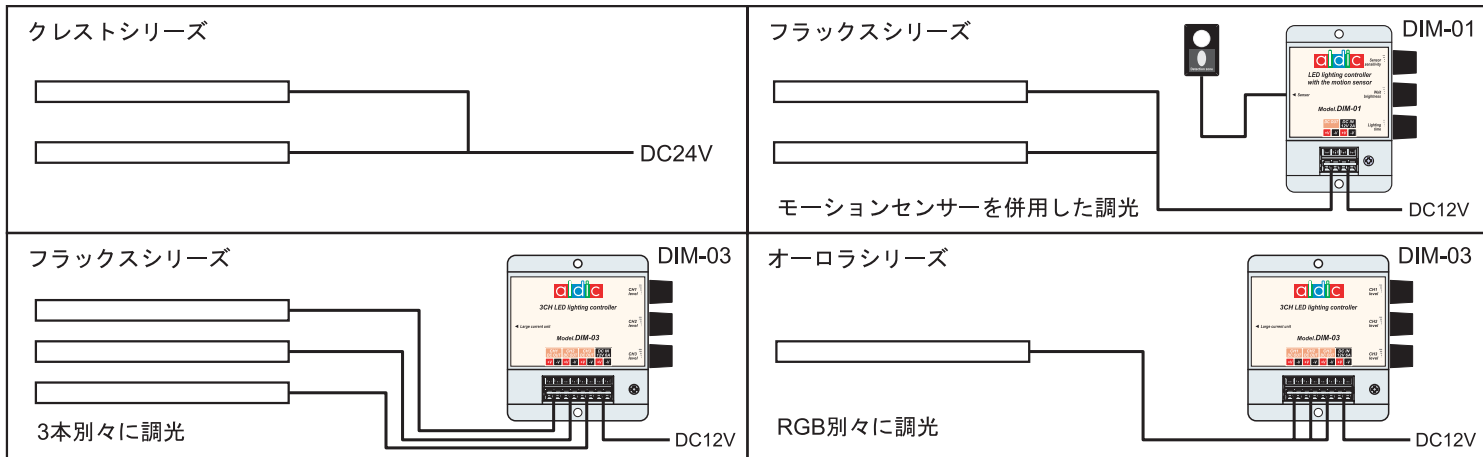

〈接続例〉

●外観・仕様・価格は予告無く変更させていただくことがありますのでご了承ください。

ART TECH

株式会社 アートテック

〒532-0011 大阪市淀川区西中島4-12-15 SSビル1F

TEL:06-6308-8015 FAX:06-6308-8234

URL:WWW.art-tech-jp.com